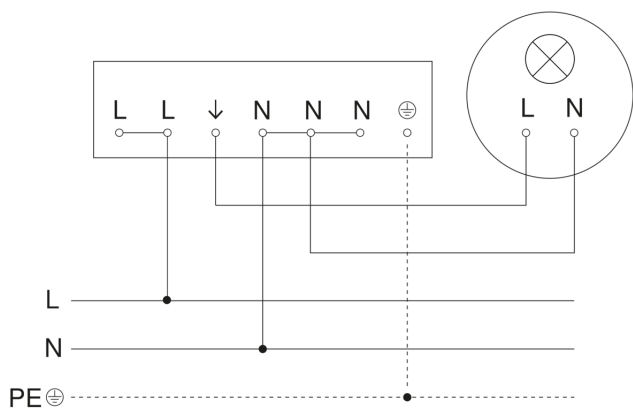

# IS 345 MX Highbay

COM1 - op de muur vierkant

EAN 4007841 010492

art.nr. 010492

## aansluitschema

## aansluitschema voor meerdere sensoren